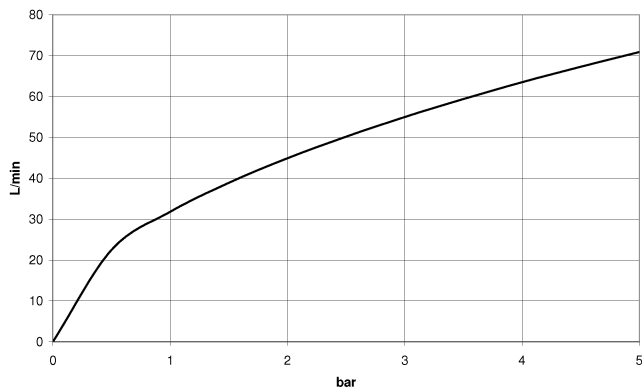

**WATER TUBE WATER TUBE tubo flessibile Kneipp nero 2000 mm -
Champagne spazzolato (Oro 22k)**

28 286 979

- boccola del tubo flessibile con manicotto M33
- con anello di fissaggio

	Champagne spazzolato (Oro 22k)	28 286 979-46
	Cromato	28 286 979-00
	Platinato spazzolato	28 286 979-06
	Platinato	28 286 979-08
	Dark Chrome	28 286 979-19
	Ottone spazzolato (Oro 23k)	28 286 979-28
	Nero opaco	28 286 979-33
	Champagne (Oro 22k)	28 286 979-47
	Cromo spazzolato	28 286 979-93
	Dark Platinum spazzolato	28 286 979-99

**WATER TUBE WATER TUBE tubo flessibile Kneipp nero 2000 mm -
Champagne spazzolato (Oro 22k)**

28 286 979
mm [inches]

Diagramma di portata

WATER TUBE WATER TUBE tubo flessibile Kneipp nero 2000 mm -
Champagne spazzolato (Oro 22k)