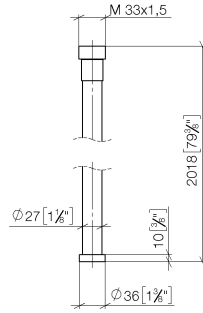

**WATER TUBE WATER TUBE tubo flessibile Kneipp nero 2000 mm -
Champagne spazzolato (Oro 22k)**

28 286 979
mm [inches]

Diagramma di portata

WATER TUBE WATER TUBE tubo flessibile Kneipp nero 2000 mm -
Champagne spazzolato (Oro 22k)